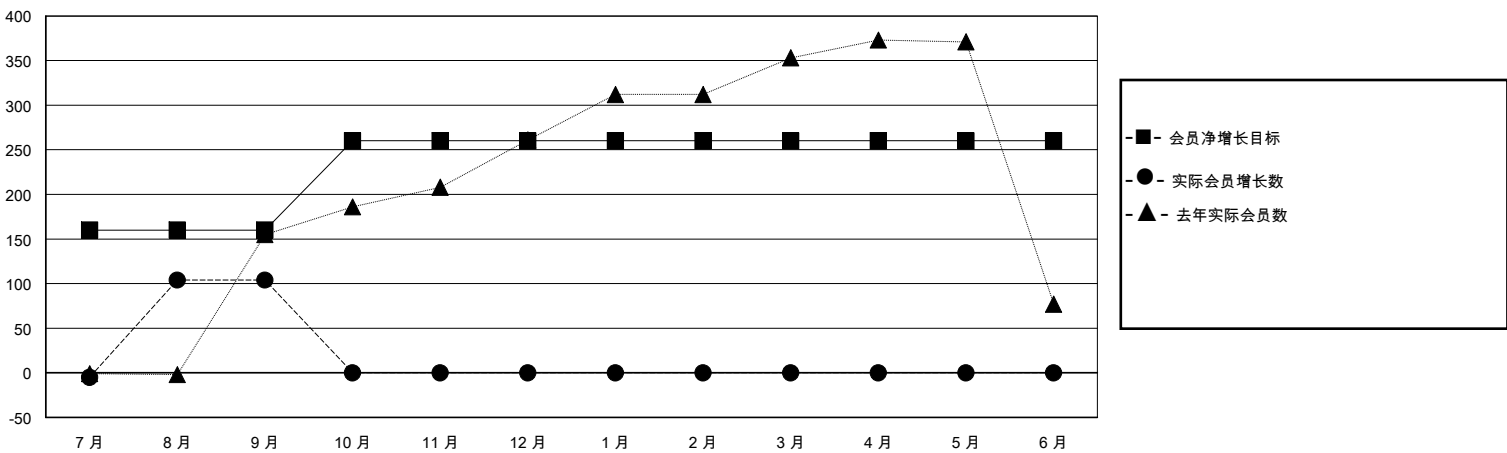

MONTHLY MEMBERSHIP PROGRESS REPORT

District 387

Results as of: 9/30/2024

GMT:

地点 CHINA

GMT宪章区

分会			
成果 2024-2025			
季	新分会目标	新会	会员流失的分会
7月/8月/9月	5	0	0
10月/11月/12月	0	0	0
1月/2月/3月	0	0	0
4月/5月/6月	0	0	0

位会员@每位须缴			
成果 2024-2025			
季	会员净增长目标	实际会员增长数	实际退会会员 (包括转会)
7月/8月/9月	160	128	12
10月/11月/12月	100	0	0
1月/2月/3月	0	0	0
4月/5月/6月	0	0	0

目标与实际新会累积

目标和实际会员累积

已取消的分会: 0	39 CLUBS OF 77 增添1位或以上的新会员	性别分布	
		男	901 (61.38%)
放弃的会员		女	567 (38.62%)
过世	点击这里取得累计会员数据	总计家庭单位会员数	
分会已取消			0
其他		支付减半会费的家庭会员	
总计			0