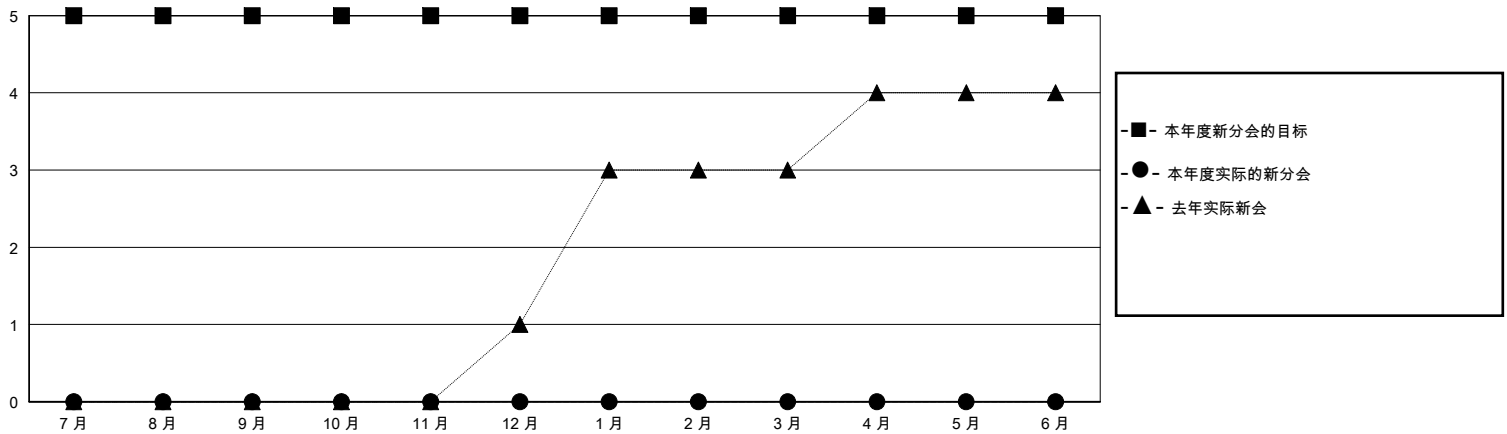

MONTHLY MEMBERSHIP PROGRESS REPORT

District 387

Results as of: 9/30/2024

GMT:

地点 CHINA

GMT宪章区

分会			
成果 2024-2025			
季	新分会目标	新会	会员流失的分会
7月/8月/9月	5	0	0
10月/11月/12月	0	0	0
1月/2月/3月	0	0	0
4月/5月/6月	0	0	0

位会员@每位须缴			
成果 2024-2025			
季	会员净增长目标	实际会员增长数	实际退会会员 (包括转会)
7月/8月/9月	160	128	12
10月/11月/12月	100	0	0
1月/2月/3月	0	0	0
4月/5月/6月	0	0	0

目标与实际新会累积

目标和实际会员累积

已取消的分会: 0	39 CLUBS OF 77 增添1位或以上的新会员	性别分布	
		男	901 (61.38%)
放弃的会员		女	567 (38.62%)
过世	点击这里取得累计会员数据	总计家庭单位会员数	
分会已取消			0
其他		支付减半会费的家庭会员	
总计			0